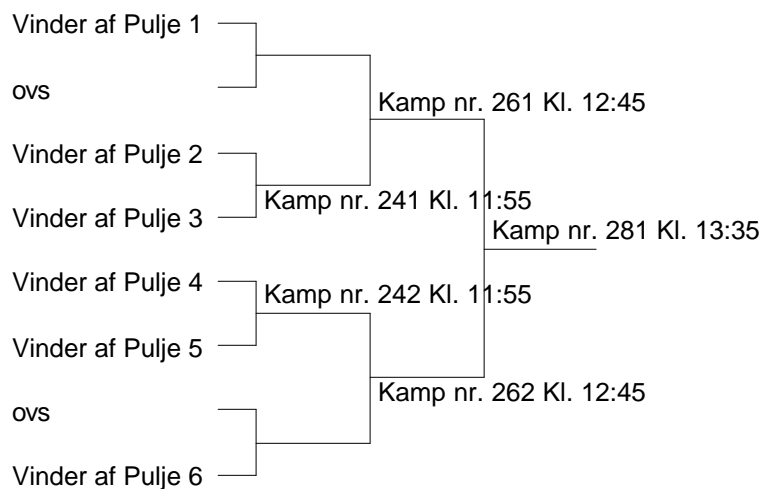

DGI Storkøbenhavn

Herresingle U15 B Pulje 6

17 Jesper Ammundsen	Hillerød	17-18 Kamp nr. 187 Kl. 09:25
		19-20 Kamp nr. 188 Kl. 09:25
18 Phillip Demant Andersen	Charlottenlund	17-19 Kamp nr. 207 Kl. 10:15
		18-20 Kamp nr. 208 Kl. 10:15
19 Anders Høy Hansen	Gladsaxe-Søb.	17-20 Kamp nr. 227 Kl. 11:05
		18-19 Kamp nr. 228 Kl. 11:05
20 Simon Kræmmer Mørk	KBK Kbh.	

Herresingle U15 B Puljevinder Finale

For at kunne afvikle stævnet effektivt, skal spillerne være tilstede 30 min før det angivne spilletidspunkt. Al opvarmning foregår inden kampstart.