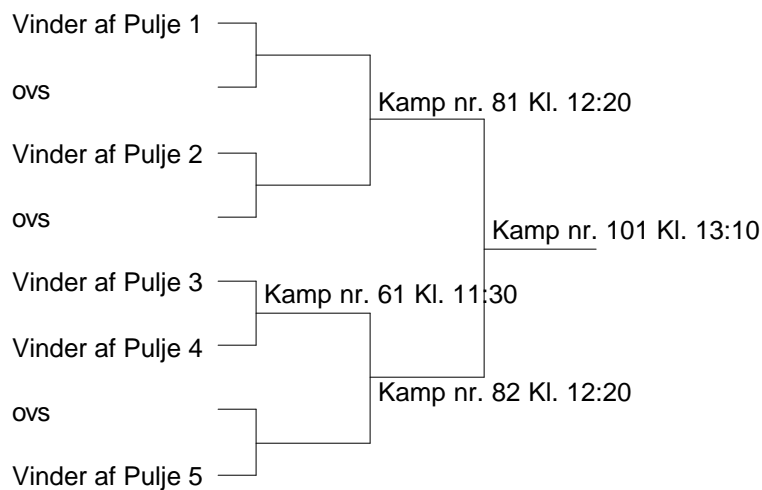

DGI Storkøbenhavn

Herresingle U11 D Puljevinder Finale

Herredouble U11 D Pulje 1

1 Markus Wigant Sørensen Carl Emil	Gentofte	1-2 Kamp nr. 83 Kl. 12:20 3-4 Kamp nr. 84 Kl. 12:20 1-3 Kamp nr. 102 Kl. 13:10 2-5 Kamp nr. 103 Kl. 13:10
2 Thomas Eisenhardt Mads-Emil Honoré	Gentofte	1-5 Kamp nr. 121 Kl. 14:00 2-4 Kamp nr. 122 Kl. 14:00 1-4 Kamp nr. 145 Kl. 15:40 3-5 Kamp nr. 146 Kl. 15:40
3 Rasmus Herskind Jonas B. L. Petersen	Gladsaxe-Søb.	2-3 Kamp nr. 155 Kl. 16:05 4-5 Kamp nr. 156 Kl. 16:05
4 Christoffer Tuxen Rosing Kristoffer Jackson	Vanløse	
5 Tjalfe Steensberg Oliver Kystol Knudsen	Amager ABC	

For at kunne afvikle stævnet effektivt, skal spillerne være tilstede 30 min før det angivne spilletidspunkt. Al opvarmning foregår inden kampstart.