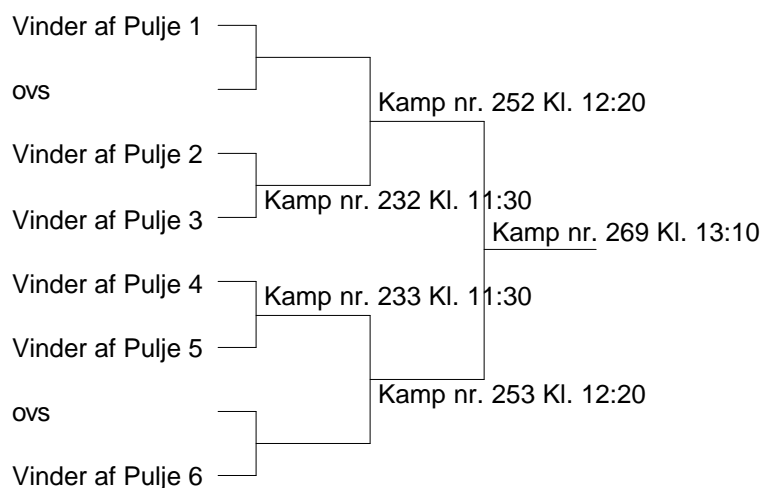

DGI Storkøbenhavn

Herresingle U13 D Pulje 4

10 Gabriel Haugbøl	Gentofte	10-11 Kamp nr. 173 Kl. 09:00
		10-12 Kamp nr. 193 Kl. 09:50
11 Lauritz	Vanløse	11-12 Kamp nr. 215 Kl. 10:40
12 Oliver Dahl Christiansen	Gladsaxe-Søb.	

Herresingle U13 D Pulje 5

13 Pelle Munck	Valby	13-14 Kamp nr. 174 Kl. 09:00
		13-15 Kamp nr. 194 Kl. 09:50
14 Jonas Damgaard Henriksen	Vanløse	14-15 Kamp nr. 216 Kl. 10:40
15 Peter Krabbe Sørensen	Frederiksberg	

Herresingle U13 D Pulje 6

16 Andreas Lyhne Fiehn	Gladsaxe-Søb.	16-17 Kamp nr. 175 Kl. 09:00
		16-18 Kamp nr. 195 Kl. 09:50
17 Kristian Alm	Vanløse	17-18 Kamp nr. 217 Kl. 10:40
18 Magnus Kaster Pedersen	Amager ABC	

Herresingle U13 D Puljevinder Finale

For at kunne afvikle stævnet effektivt, skal spillerne være tilstede 30 min før det angivne spilletidspunkt. Al opvarmning foregår inden kampstart.